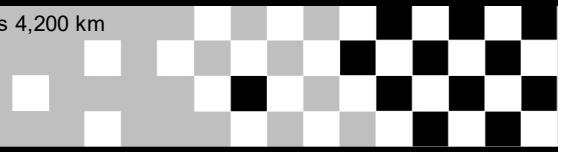

I Resist. CCV MCPodium Trof. Cabildo GC

Extreme, SS, Duo, Mono

Circuito de Maspalomas 4,200 km

Nº	Nombre	Clase	Sponsor	Marca	Modelo	Jefe Equipo
17	Cristofer Bolaños/ Josue Gutierrez	DUO	MOTOWATIO	Yamaha/Su	R6 /GSXR 600	
66	Edu Alayon / Moisés Martin	DUO	MECANICA CECILIO TEAM	Yamaha	R1	
1	Juan Alonso / Francisco Alonso	F. Extreme	ALOMO SPORT	Kawasaki	ZX 10R	
19	Jose Henriquez	Mono	CENTRATE PART	Kawasaki	ZX 10R	
21	David Santos	Mono		Kawasaki	ZX 10R	
28	Gustavo Diaz	Mono	LA ORCHILA TEAM	KTM	RC 8R	
30	Agustin Suarez	Mono		Honda	CBR 1000RR	
42	Eloy Pallares	Mono	CMEIA	Suzuki	GSXR 750	
89	Vicente Clerigues	Mono	SINTONIA	Suzuki	GSXR1000	
8	Teo Kurson / Tati Santana	Supersport	Motoboxes - FEDEAUTO	Suzuki	GSXR600	
55	Ñito Huertas / Kenny Huertas	Supersport	MOTO GRUPO GUANIL	Kawasaki	ZX6R	