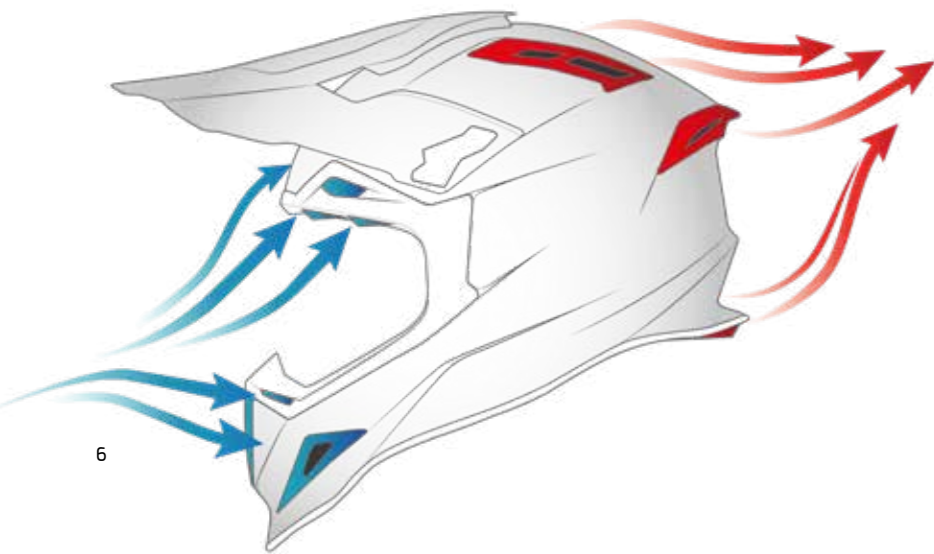

JUST1

JUST1 (J12): Air Tech

La ventilación es fundamental. Just1 incluye en el J12 entradas de gran tamaño en mentón y frente.

Just1 está diseñado para maximizar el flujo de aire hacia la cabeza. Ventilación probada, que permite una correcta extracción del calor del casco.

También se presta atención a la membrana integrada en la ventilación del mentón. Lo que impide que penetre grava u otros residuos.

6