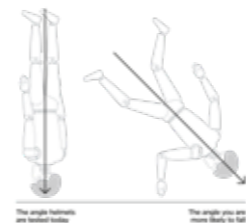

- Calota externa completamente de fibra de vidrio
- 2 medidas de calota
- 2 medidas de EPS
- Sistema de emergencia para la extracción rápida de las carrilleras J.I.E.R.

Ventilaciones:

- 9 entradas de aire
- 6 salidas de aire

- Cierre de anilla doble D
- Forro interior mejorado desmontable y lavable
- Interior del PROTX2 tratado con tecnología antibacteriana

SISTEMA MIPS

Peso: 1330 g (+/- 50 g)

Calota pequeña			Calota grande	
XS	S	M	L	XL
53-54	55-56	57-58	59-60	61-62

Protección contra impacto

Rara vez la caída en moto es vertical, predominan caídas en diagonal

Distribución de las fuerzas

MIPS distribuye la fuerza de tal manera que el cerebro se desplaza menos dentro del cráneo