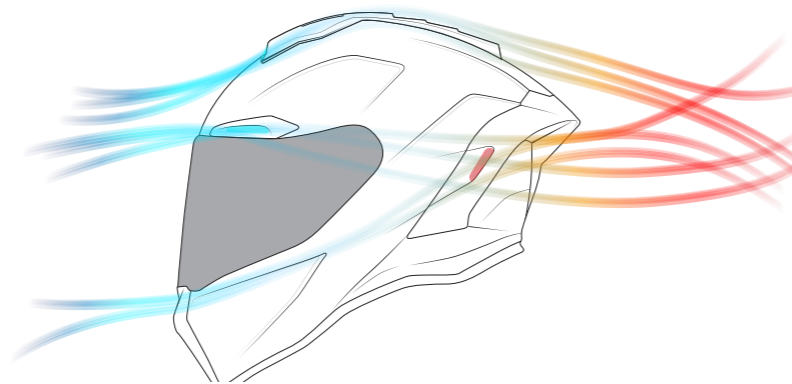

El revestimiento es completamente extraíble y lavable.

2021

J1ER
JUST1 EMERGENCY REMOVE

NECK BRACE
NBFF
FRONT FIT

NBFF:

El exclusivo sistema que se incorpora en la barbilla ha sido diseñado en colaboración con Oasi Bior Research. El diseño del frontal está pensado para reducir el efecto látigo.

J34 PRO

JUST1 J34 PRO TOUR FLUO
YELLOW/BLACK - 159 Eur
Mate
6073311291002

J34 PRO

JUST1 J34 PRO TOUR
RED/BLUE - 159 Eur
Brillo (Marzo 2021)
60733111200202

A black and white photograph of a race track. The foreground shows a checkered start/finish line. The track curves to the right. In the background, a banner for V-Power Shell is visible. The text "ON ROAD HELMETS" is overlaid on a dark rectangular box on the left side of the image.

ON ROAD HELMETS

SDC Sequential Density Construction

La construcción secuencial de la calota interna permite una variación en las densidades. Actualmente, el J-GPR es el casco más avanzado construido por Just1, diseñado para distribuir la energía lineal y rotacional del impacto de manera que no afecte a la cabeza del piloto. Este casco establece un nuevo nivel de protección para el motorista, tanto on-road como racing. Los pilotos necesitan un casco que provea un altísimo nivel de protección, la distribución inteligente de los materiales de distinta densidad es la solución para la óptima absorción del impacto.

Aerodinámica

En un casco de competición es fundamental la aerodinámica para alcanzar el máximo nivel de rendimiento. El casco se ha probado con excelentes resultados en el tunel de viento.

Interior PROTX2